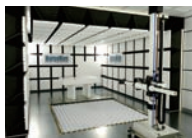

📍 東京オフィス 〒105-0011 東京都港区芝公園 1-1-12 芝公園電気ビルディング 604

▶ 関東エリア ショールーム情報

設備概要：電波暗室・シールドルーム

株式会社ノイズ研究所様と日本シールドエンクロージャのコラボレーションでシールドルーム及び小型電波暗室を新たに設置いただき、ショールームとして常設いただくことになりました。こちらの設備ではノイズ研究所様の測定設備も設置しておりますので実際の測定を実感しながらより深く使用や使い勝手をご確認いただくことが出来ます。

📍 ノイズ研究所本社 [ノイズ研究所様 HPはこちら▶](#)
〒252-0237 神奈川県相模原市中央区千代田 1-4-4

▶ 関西エリア ショールーム情報

設備概要：電波暗室・シールドルーム・テント 他

当社大阪本社のショールームには、ターンテーブル・アンテナタワーを設置した小型電波暗室、セキュリティーカード鍵仕様の軽量シールド扉やシールド窓を備え付けたシールドルーム、電波吸収体を設置した富山電気ビルディング製の高性能シールドテントも常設しております。また、リバレーションチャンバーには TDK 製の自立型スターラーを設置しております。